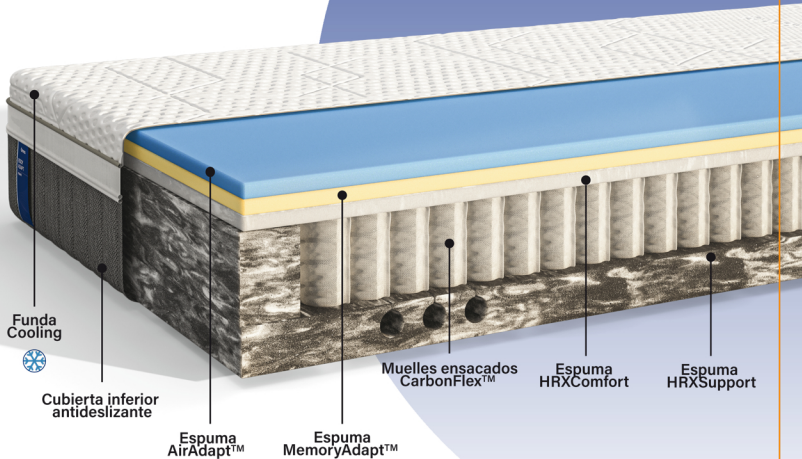

DISEÑADO PARA MÁXIMA ADAPTABILIDAD PARA TODO TIPO DE PERSONAS.

BODY ADAPT

El colchón que se adapta a cada forma, a cada necesidad, a cada cuerpo.

Características del producto

Las Espumas AirAdapt™ + MemoryAdapt™ se combinan para ofrecer mayor resistencia y confort. Se ajusta y contoura el cuerpo para proporcionar un soporte óptimo a la columna vertebral, la cabeza, los hombros, la espalda, el cuello y las caderas. Un descanso ajustado al cuerpo que amortigua pero no se hunde.

- Alivio continuo de la presión en la espalda y las articulaciones.
- Apoyo lumbar específico y alineación de la columna vertebral.
- Adaptación ergonómica al cuerpo para una mayor comodidad.

Medidas disponibles

90 x 190 cm	90 x 200 cm	135 x 190 cm	150 x 190 cm
150 x 200 cm	160 x 200 cm	180 x 200 cm	

Materiales de la funda

Parte superior: 80% poliéster, 19% polietileno, 1% Elastán | Separador, borde, asas: 100% Poliéster | Fondo antideslizante: 83% Poliéster, 17% Polipropileno.