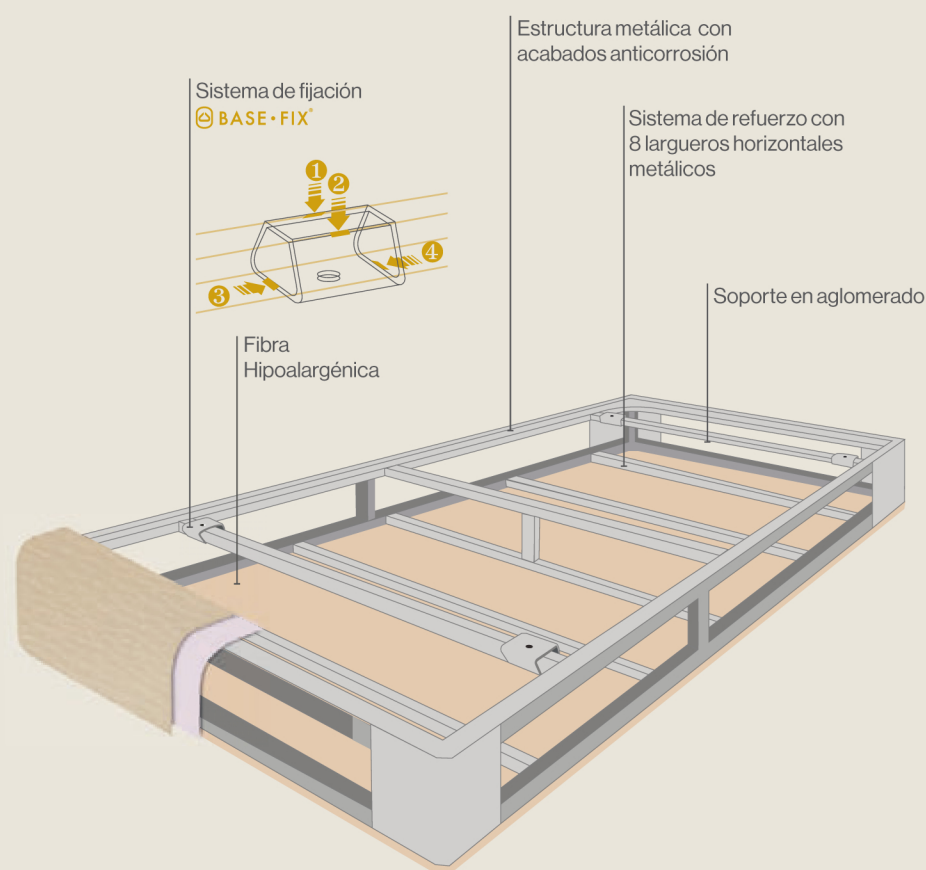

# Classic

ALTURA ESTRUCTURA 16 cm

ALTURA CON PATAS 31 cm

MARCO EXTERIOR TAPIZADO

TEJIDO 3D TRANSPIRABLE

## Vista invertida de la estructura del tapibase

## Canapé Classic V1

Ref. 507

Base rígida que brinda elegancia a tu dormitorio.

Base de 80 a 160 cm

Base de 180 a 200 cm

Opción gemelos

### Soporte en aglomerado

El soporte en aglomerado ofrece una mayor calidad estructural.