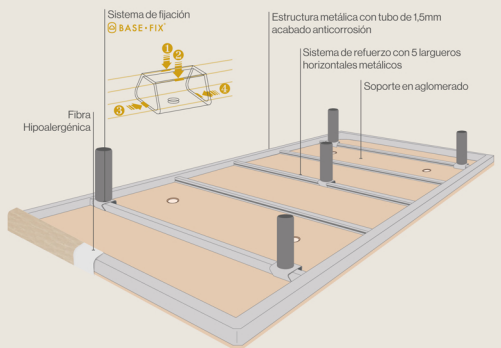

Casual

Formatos según medida

Tapibase Casual V1

Ref. 341

5 AÑOS DE GARANTÍA*

*Comprando una colchon + una base Sonpara.

Estructura y materiales

Sistema de fijación **BASE-FIX**

Estructura metálica con tubo de 1,5mm acabado anticorrosión

Soporte en aglomerado

Fibra Hipoalergénica

*Vista en medidas de 135 a 160cm.

Soporte en aglomerado

Selección de patas

Patatas de 25 cm de altura.

Acabados

Sistema **BASE-FIX**