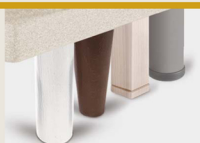

Selección de patas