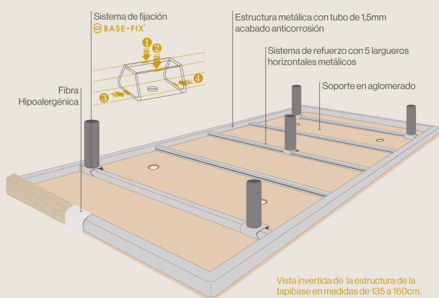

Estructura y materiales