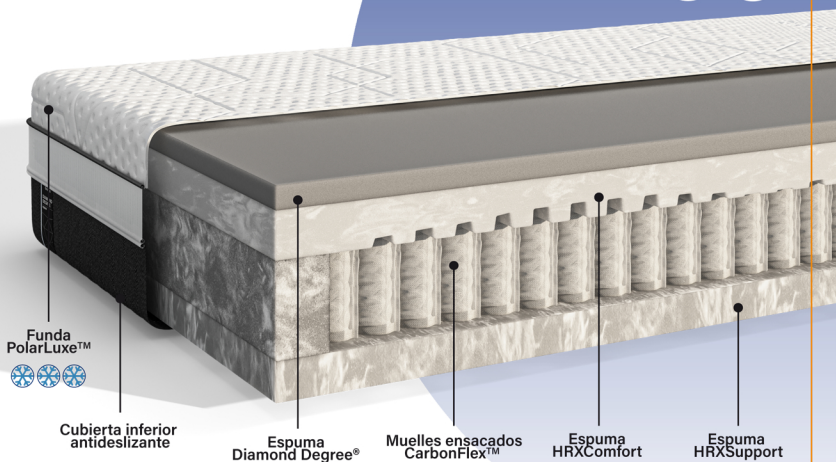

DISEÑADO PARA PERSONAS MUY EXIGENTES Y CALUROSAS

DIAMOND DEGREE®

El colchón con doble tecnología cooling para un sueño más profundo en solo 1 hora

Funda PolarLuxe™

Espuma Diamond Degree®

Muelles ensacados CarbonFlex™

Espuma HRXComfort

Espuma HRXSupport

Características del producto

Funda PolarLuxe™ con acolchado extra y con fibras termoconductoras para un efecto refrescante duradero sobre la piel.

Espuma Exclusiva Diamond Degree® infundada con partículas de grafito, alto conductor térmico, para bajar la temperatura corporal y conciliar un sueño más profundo, más rápido.

- Regulación óptima de la temperatura corporal durante la noche.
- Óptimo alivio de la presión y aislamiento del movimiento.
- Amortiguación extra para un mayor confort.

Alivio de la presión

Independencia de lechos

Regulación de la temperatura

Efecto cooling

Medidas disponibles

90 x 190 cm	90 x 200 cm	135 x 190 cm	150 x 190 cm
150 x 200 cm	160 x 200 cm	180 x 200 cm	

Materiales de la funda