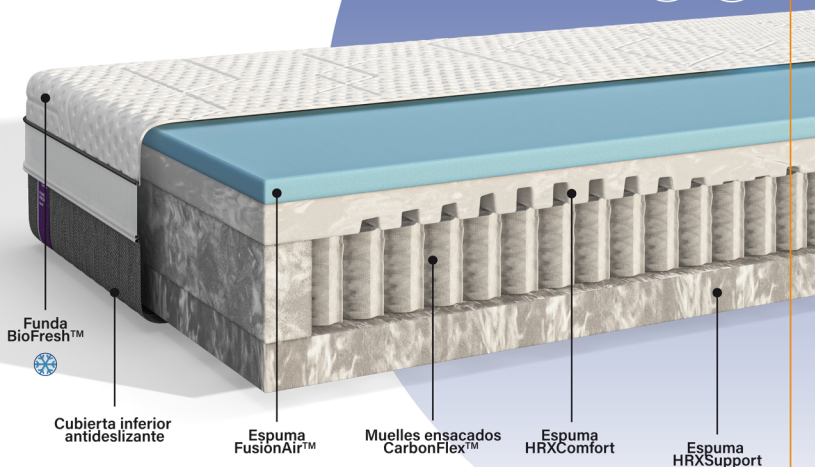

## FUSION FRESH

El colchón que aísla el movimiento y reduce activamente los alérgenos para dormir sin molestias y respirar mejor.

Funda BioFresh™

Cubierta inferior antideslizante

Espuma FusionAir™

Muelles ensacados CarbonFlex™

### Características del producto

**Funda BioFresh™** con efecto refrescante instantáneo en la piel, contiene probióticos activos microencapsulados que día tras día limpian los alérgenos y las bacterias. Tecnología 100% biológica.

**Espuma FusionAir™**, la espuma de gel de poro abierto aísla los movimientos y aumenta la circulación del aire para reducir la humedad.

- Reducción activa de las alergias para ayudar al sistema inmunitario.
- Flujo de aire óptimo para mejorar la transpirabilidad.
- La zonificación continua "Infinity" se adapta a los movimientos del cuerpo y aísla los movimientos.