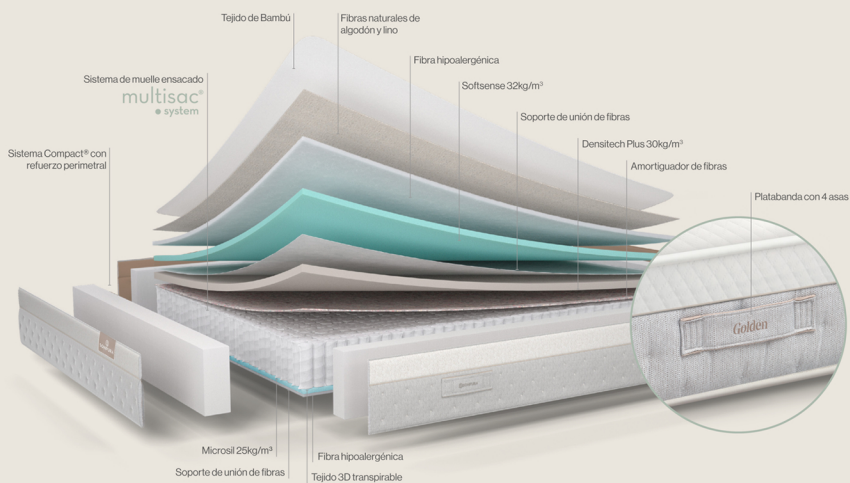

Corte técnico

SIN VOLTEO

Tejido de bambú

100% biodegradable