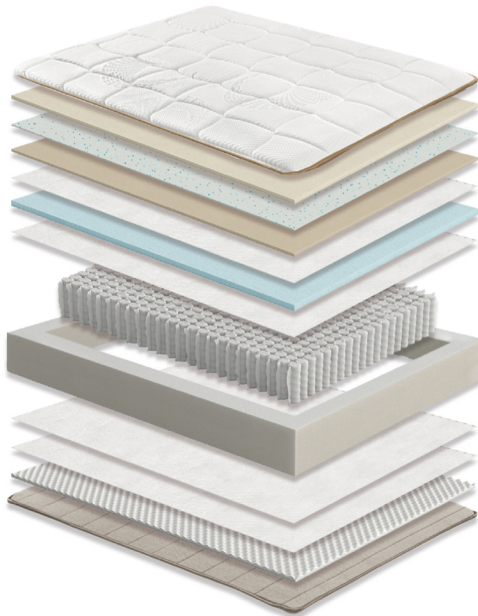

Hygienic

ALTURA

28 cm

FIRMEZA

TRANSPIRABILIDAD

Disfruta de un modelo muy **equilibrado**: transpirabilidad, firmeza y adaptabilidad. Todo apunta **para que disfrutes del mejor descanso**. Gracias a su **refuerzo perimetral**, no sufrirá cuando te sientes en él mientras te vistes, te calzas o conversas.

- Tejido Stretch
- HR Super Soft
- Visco Gel
- HR Medium
- Tejido Protector
- HR Firm
- Tejido Protector

- Núcleo Muelles Ensacados
- Refuerzo Perimetral

- Tejido Protector
- Tejido Protector
- HR AirPlus
- Tejido Stretch