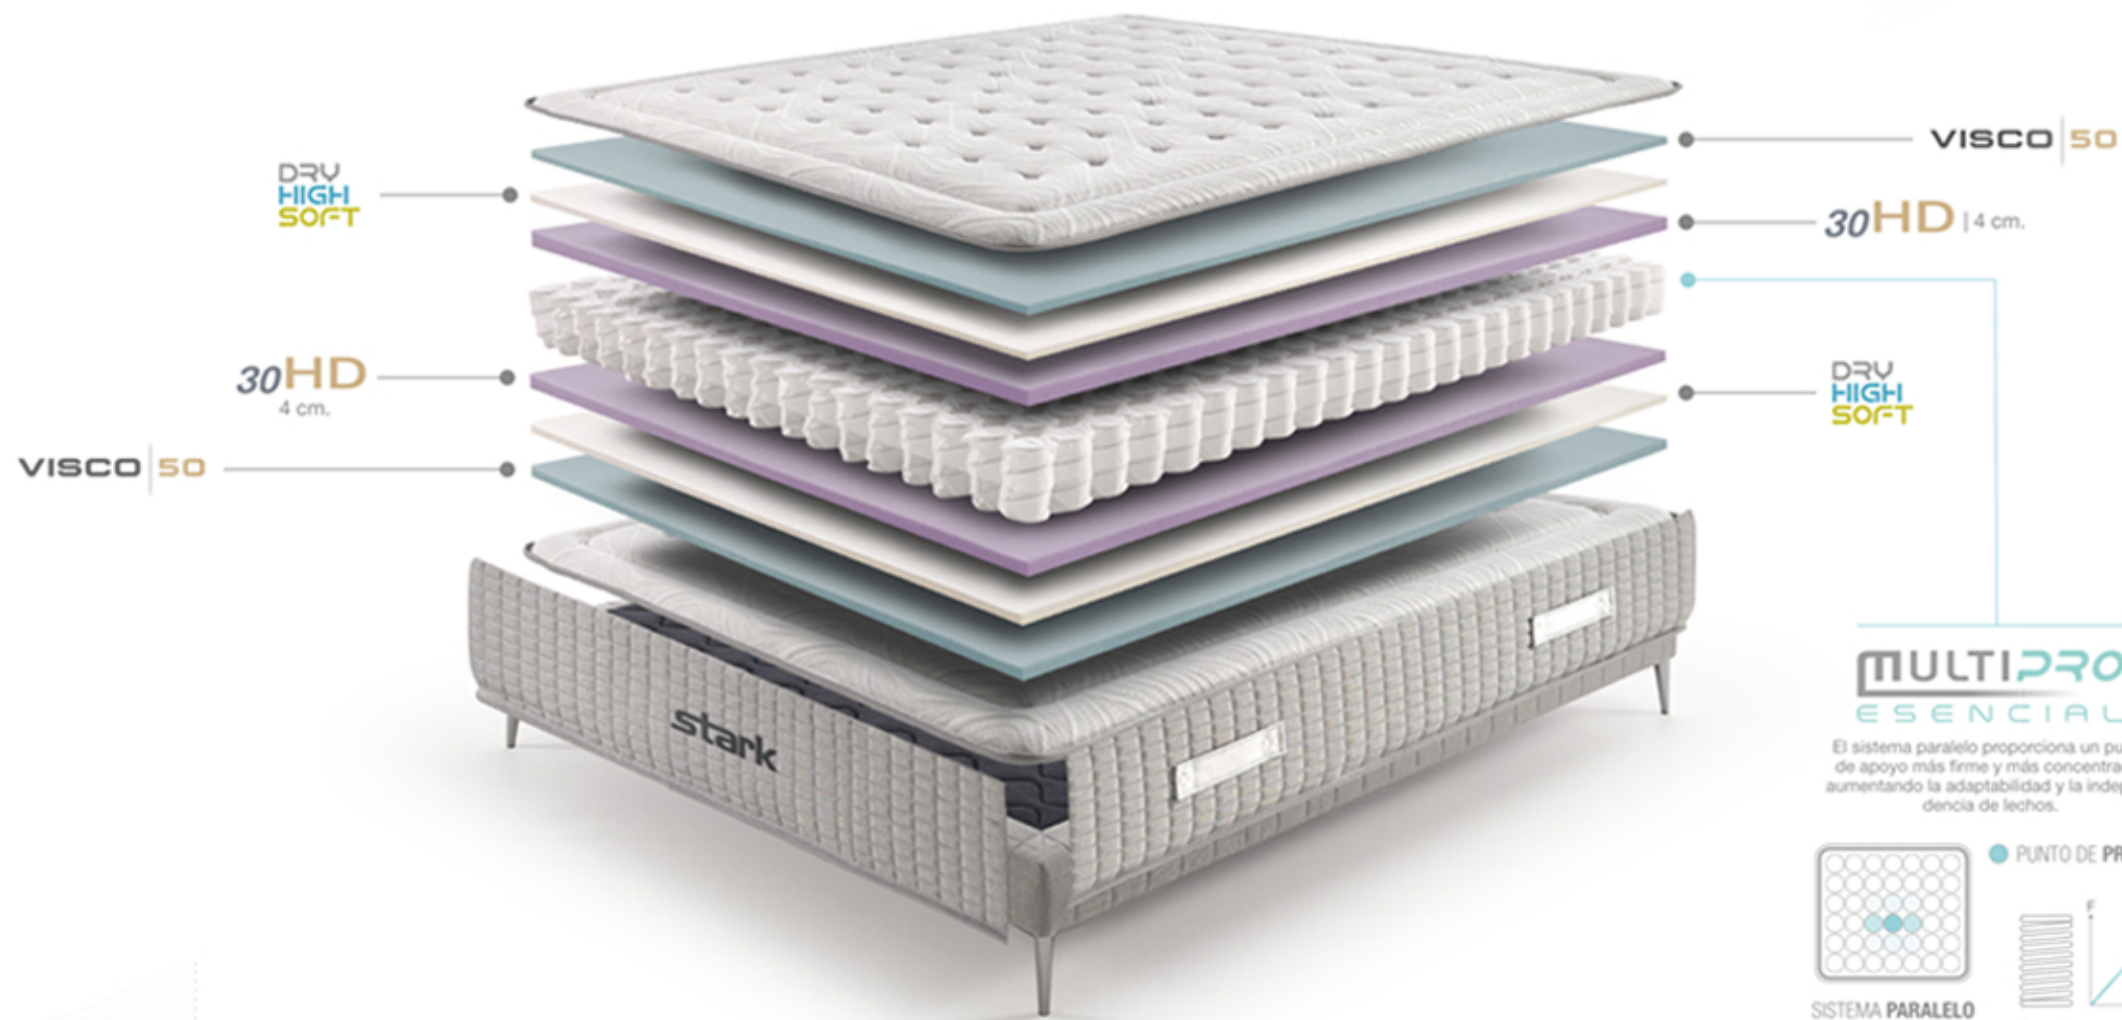

stark

ficha técnica

MULTIPRO
ESENCIAL

El sistema paralelo proporciona un punto de apoyo más firme y más concentrado, aumentando la adaptabilidad y la independencia de lechos.

SISTEMA PARALELO

PUNTO DE PRESIÓN

Curva de compresión normal

stark

DOBLE CARA
DOUBLE SIDED / DOUBLE FACE

ANATÓMICO | TRANSPIRABLE | ZONAS INDEPENDIENTES
Anatomical | Breathable | Independence zone
Anatomique | Transpirant | Indépendance

MULTIPRO ESENCIAL

28
cm.