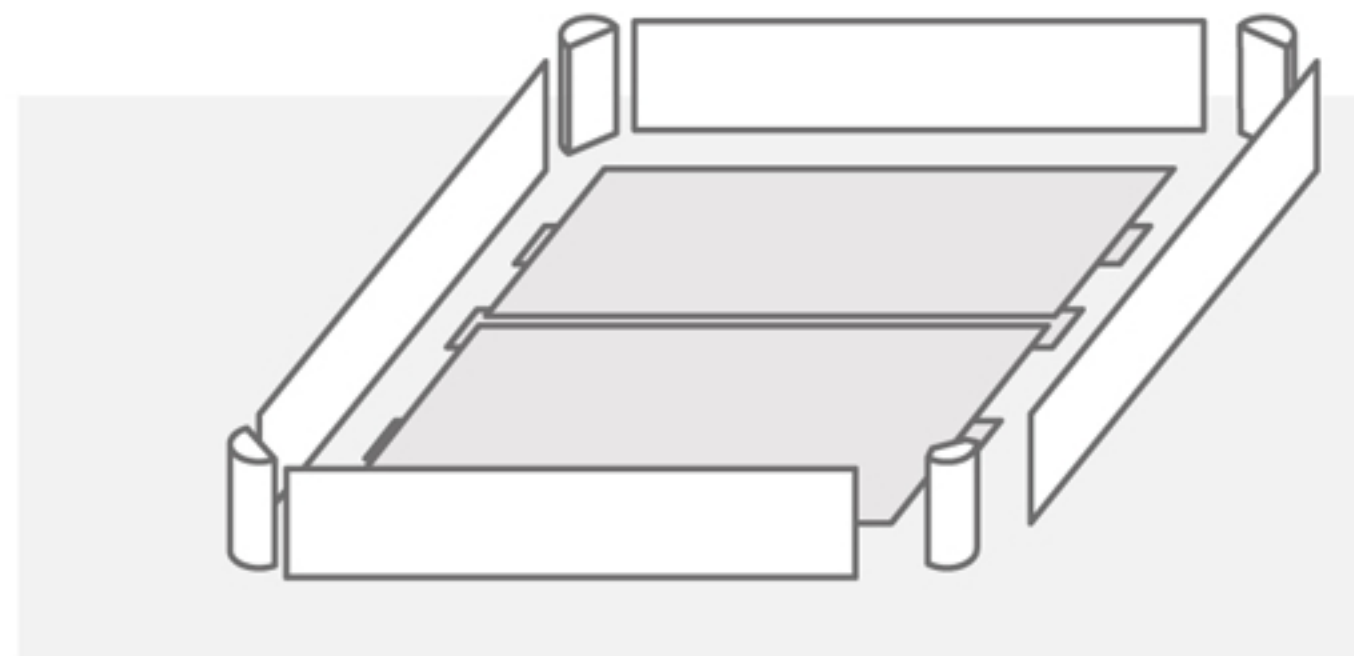

Detalle disposición barras en la tapa

Detalle de montaje

Detalle de doble costilla, para 160/180