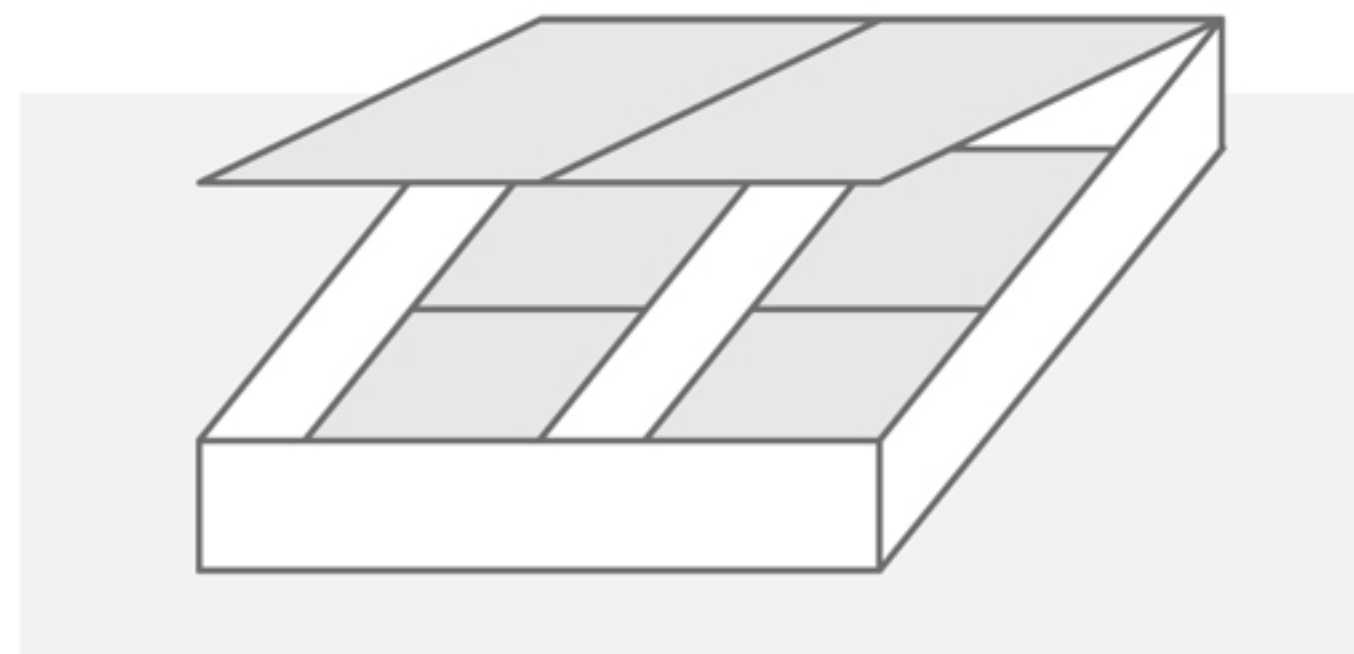

Detalle disposición barras en la tapa

Detalle de montaje

Detalle de doble costilla, para 160/180